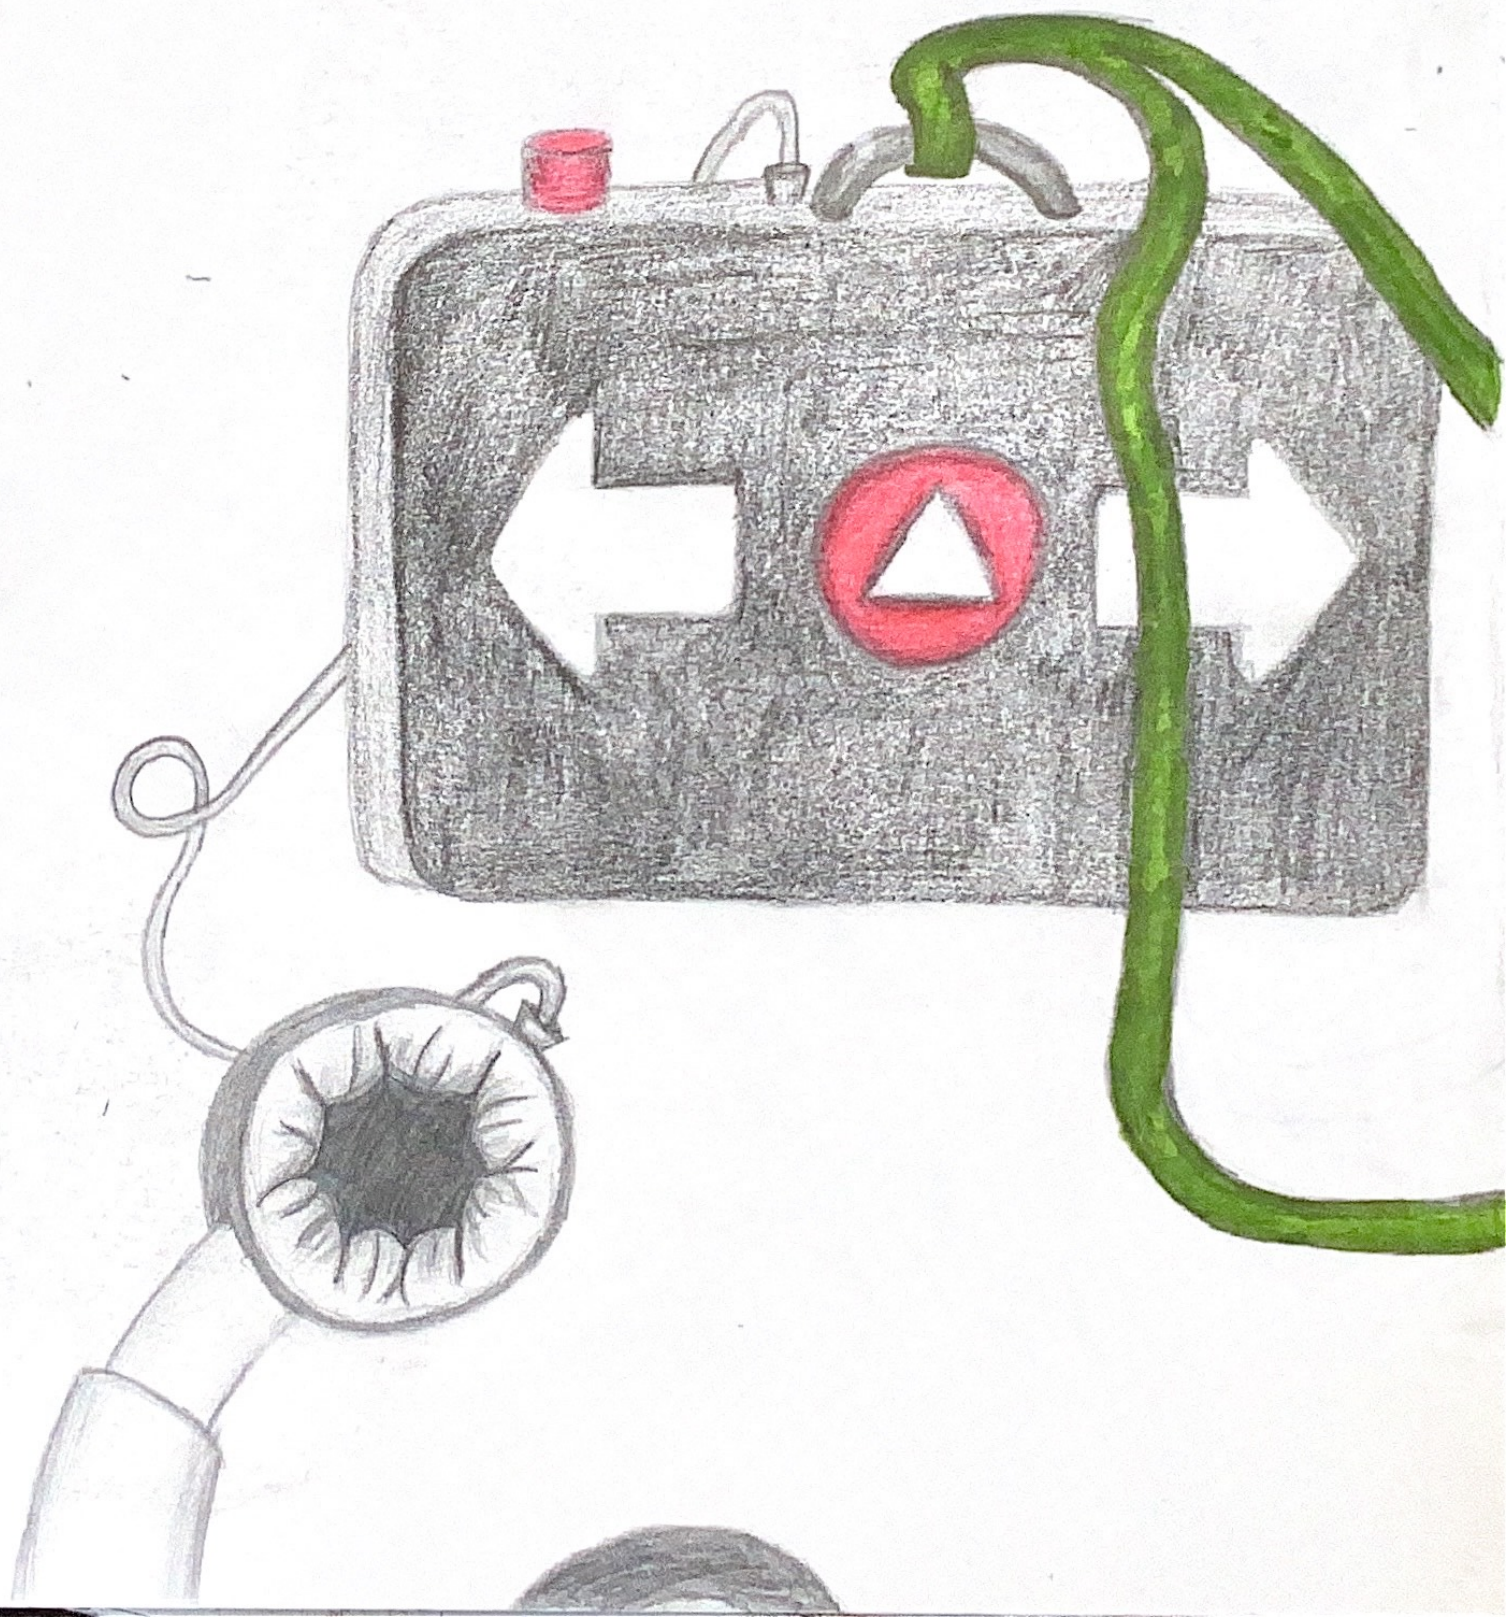

Bernna

Liza, Ida, Ella

Aufnahme-
knopf

eingraviertes
Schriftzug

Rückseite

100% Bambus-
oberfläche (grau)

Zurückspul-
knopf

knallige Farbe
zum gut erkennen

Übersprung-
knopf

An- und Ausknopf
bzw. Pausen- und
Fortführungsknopf

extra
groß & simpel

Hörgerätfreundlich
↳ extra breites Schaum-
kissen + Kopplung
über Bluetooth möglich

)) Farben

die

Freunde

bringen))
(~Bernadine
Laufs)