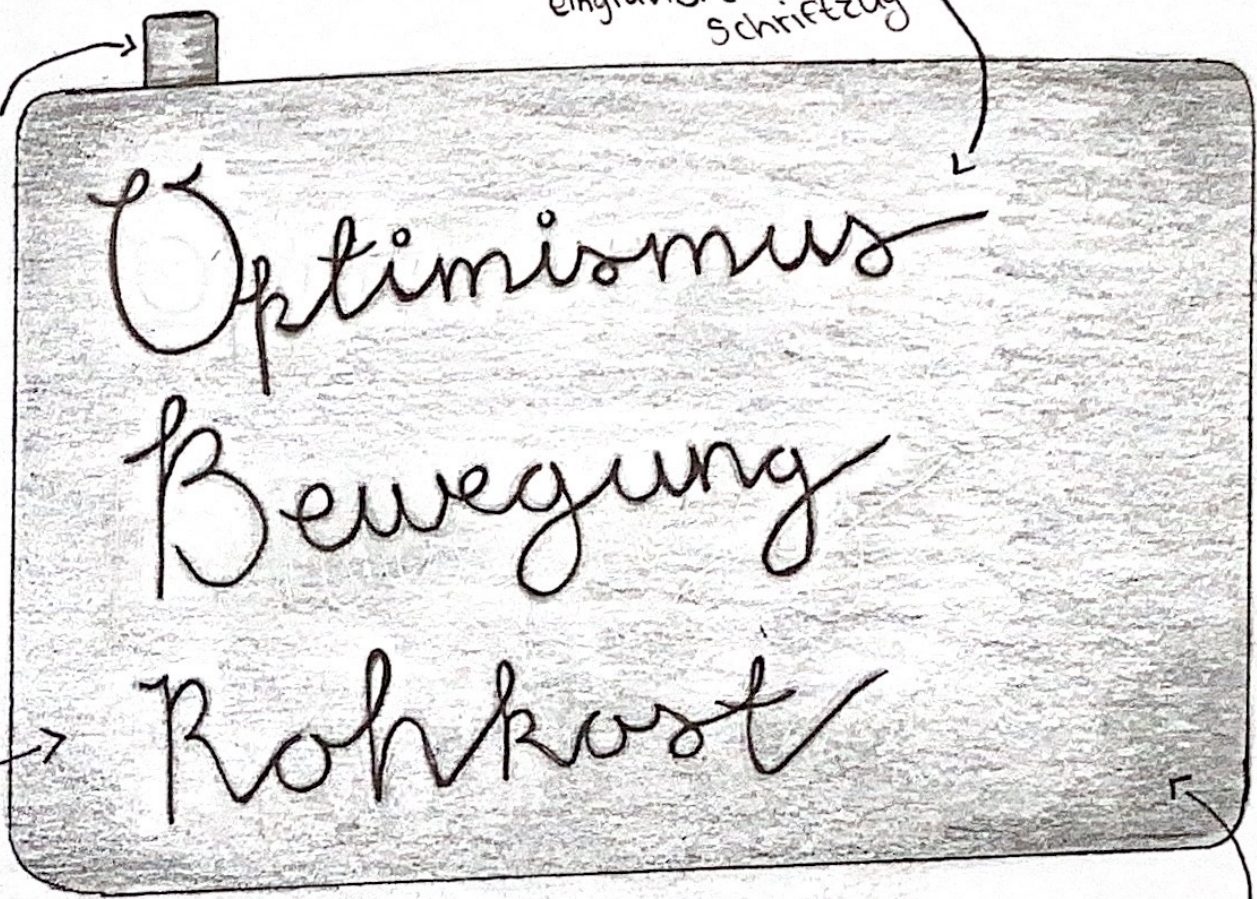

Bernna

Liza, Ida, Ella

Aufnahme-
knopf

eingraviertes
Schriftzug

Rückseite

100% Bambus-
oberfläche (grau)

Zurückspul-
knopf

knallige Farbe
zum gut erkennen

Übersprung-
knopf

An- und Ausknopf
bzw. Pausen- und
Fortführungsknopf

extra
groß & simpel

Hörgerätfreundlich
↳ extra breites Schaum-
kissen + Kopplung
über Bluetooth möglich

)) Farben

die

Freunde

bringen))
(~Bernadine
Laufs)