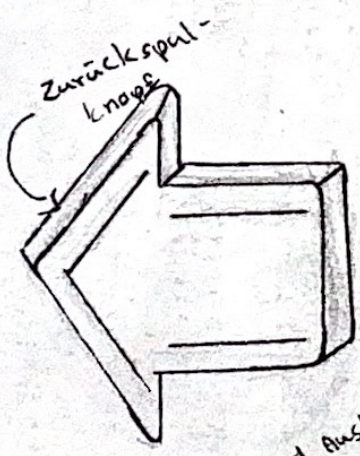

Bernna

Liza, Ida, Ella

Aufnahme-
knopf

eingraviertes
Schriftzug

Rückseite

100% Bambus-
oberfläche (grau)

Zurückspul-
knopf

knallige Farbe
zum gut erkennen

Übersprung-
knopf

An- und Ausknopf
bzw. Pausen- und
Fortführungsknopf

extra
groß & simpel

Hörgerätfreundlich
↳ extra breites Schaum-
kissen + Kopplung
über Bluetooth möglich

)) Farben

die

Freunde

bringen))
(~Bernadine
Laufs)