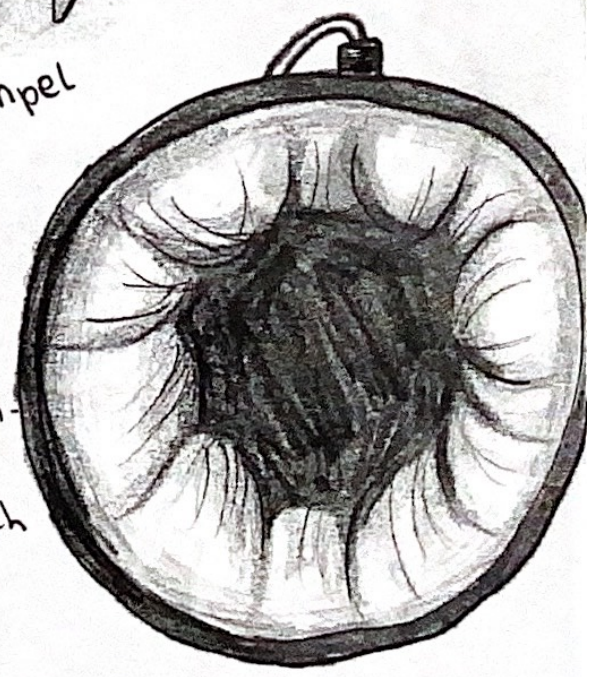

Bernna

Liza, Ida, Ella

Aufnahme-
knopf

eingraviertes
Schriftzug

Rückseite

100% Bambus-
oberfläche (grau)

Zurückspul-
knopf

knallige Farbe
zum gut erkennen

Übersprung-
knopf

An- und Ausknopf
bzw. Pausen- und
Fortführungsknopf

extra
groß & simpel

Hörgerätfreundlich
↳ extra breites Schaum-
kissen + Kopplung
über Bluetooth möglich

)) Farben

die

Freunde

bringen))
(~Bernadine
Laufs)